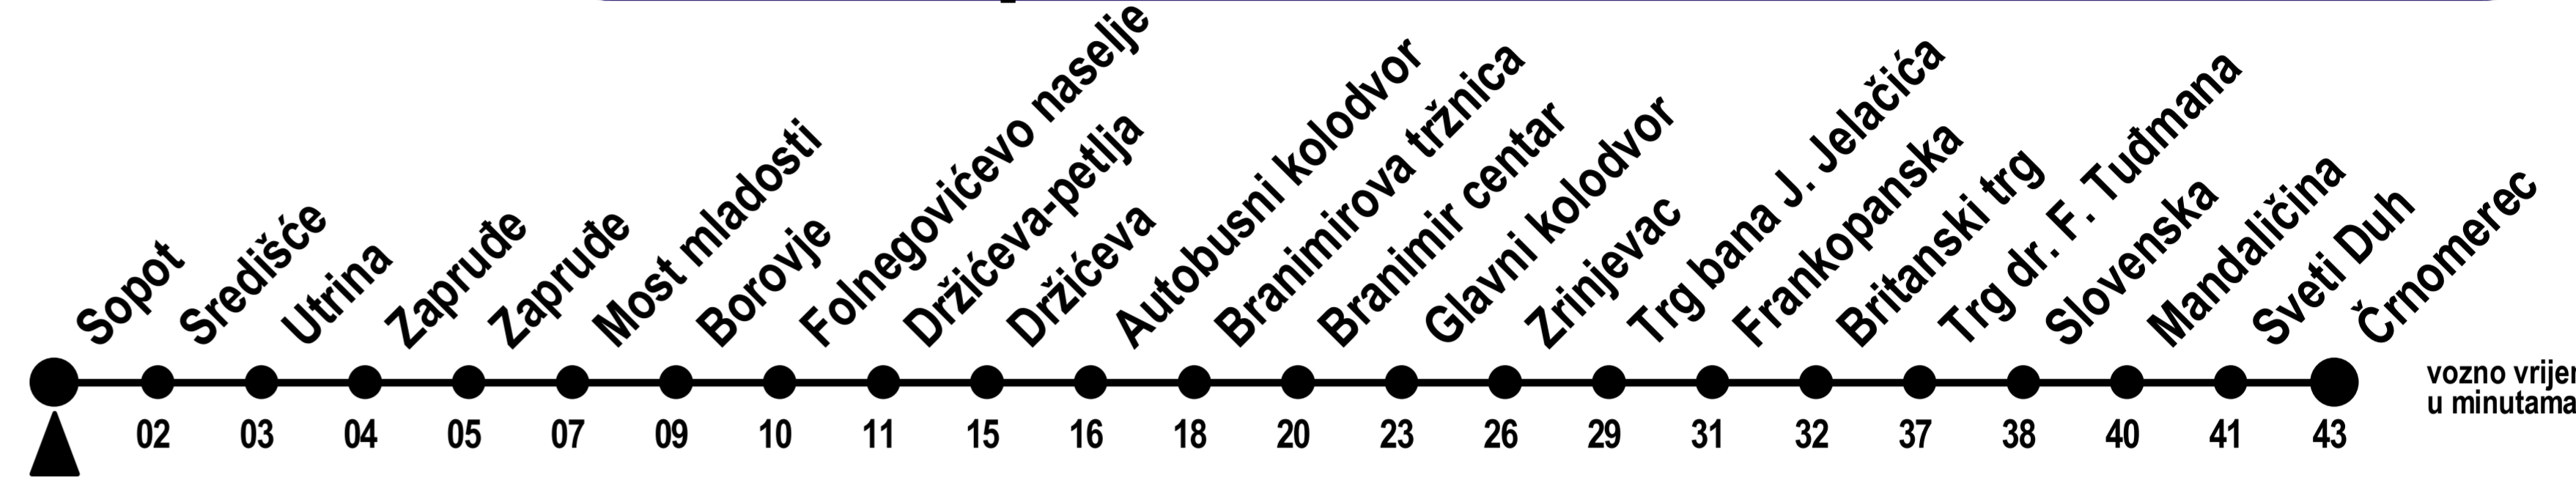

D = TBJJ-Draškovićevo-spremište Dubrava S = spremište Dubrava
Na predviđeno vrijeme polaska/dolaska, mogu utjecati poremećaji u prometu, vremenski uvjeti ili druge izvanredne okolnosti.
BLAGDANIMA I NERADNIM DANIMA U PRIMJENI JE NEDJELJNI VOZNI RED

TRAM 6 Zagrebački električni tramvaj d.o.o.
IZVADAK IZ VOZNOG REDA U primjeni od: **4.7.2026.**
Črnomerec - Sopot
Sopot *smjer* **Črnomerec**