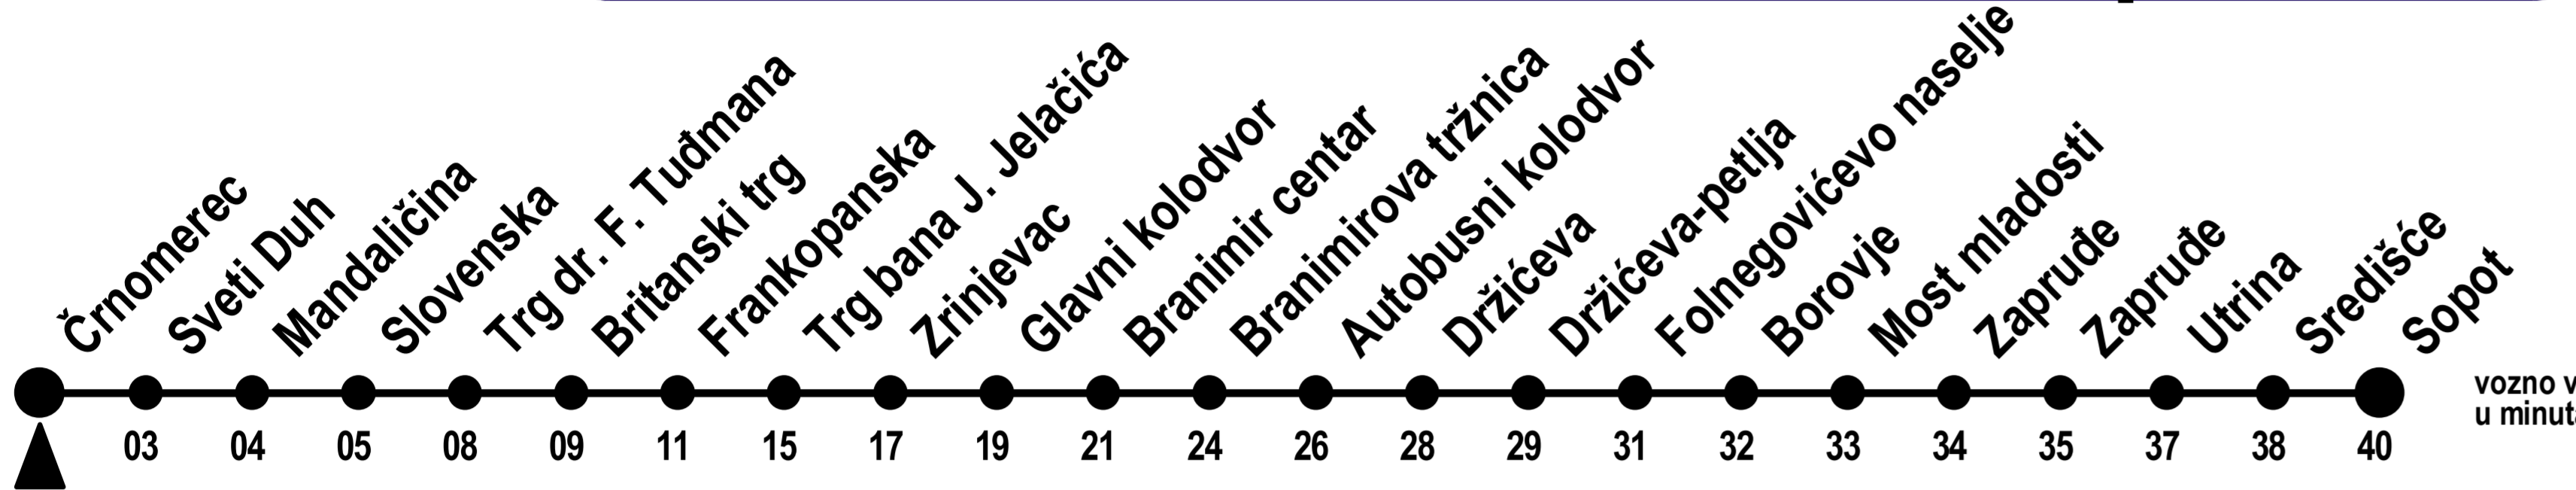

TRAM 6 Zagrebački električni tramvaj d.o.o.
IZVADAK IZ VOZNOG REDA U primjeni od: **4.7.2026.**
Črnomerec - Sopot
Črnomerec *smjer* **Sopot**

Sati	Radni dan	Subota	Nedjelja	Sati
04	45 56	43 54	--	04
05	07 18 30 41 52	05 16 27 38 49	45 57	05
06	03 15 23 31 39 47 56	00 11 22 33 44 55	10 22 35 48	06
07	04 12 20 27 35 43 50 58	06 15 25 33 42 50 59	00 13 26 38 51	07
08	05 13 21 28 36 43 51 59	07 16 24 32 41 49 58	04 14 24 33 42 51	08
09	07 16 25 34 37 ^D 44 52 59	06 15 23 32 40 49 57	00 08 17 26 35 44 53	09
10	07 16 23 31 39 47 54	06 14 23 31 39 48 56	02 10 19 28 37 46 55	10
11	02 10 18 26 33 41 49 57	05 13 22 30 39 47 56	04 12 21 30 39 48 57	11
12	04 12 20 28 36 43 51 59	04 13 21 30 38 46 55	05 14 23 32 41 50 59	12
13	07 15 23 32 40 48 56	03 12 20 29 37 46 54	07 16 25 34 43 52	13
14	03 11 18 26 34 41 49 57	03 11 20 28 37 45 53	01 09 18 27 36 45 54	14
15	04 12 19 27 35 42 50 58	02 10 19 27 36 44 53	02 11 20 29 38 47 56	15
16	05 13 21 28 36 43 51 59	01 10 18 27 35 44 52	04 13 22 31 40 49 58	16
17	06 14 22 29 37 45 52	00 09 17 26 34 43 51	06 15 24 33 42 51 59	17
18	00 07 16 26 35 40 ^S 46 57	00 08 17 25 34 42 51 59	08 17 26 35 44 53	18
19	01 ^S 08 18 28 39 50	07 16 24 37 41 ^S 50	01 10 19 28 37 46 59	19
20	01 12 22 32 44 55	00 11 24 34 46 58	03 ^S 12 23 34 39 ^D 48	20
21	06 16 26 36 46 56	11 22 33 44 55	00 05 ^D 14 27 41 53	21
22	06 16 26 36 46 56	06 17 28 39 50	05 18 31 43 56	22
23	06 16 26 35 ^S 44 ^S 53 ^S	01 12 23 34 44 ^S 55 ^S	09 21 33 ^S 45 ^S 56 ^S	23
00	01 ^D 12 ^S	05 ^S 14 ^S	08 ^S	00

D = TBJJ-Draškovićevo-spremište Dubrava S = spremište Dubrava
 Na predviđeno vrijeme polaska/dolaska, mogu utjecati poremećaji u prometu, vremenski uvjeti ili druge izvanredne okolnosti.
 BLAGDANIMA I NERADNIM DANIMA U PRIMJENI JE NEDJELJNI VOZNI RED